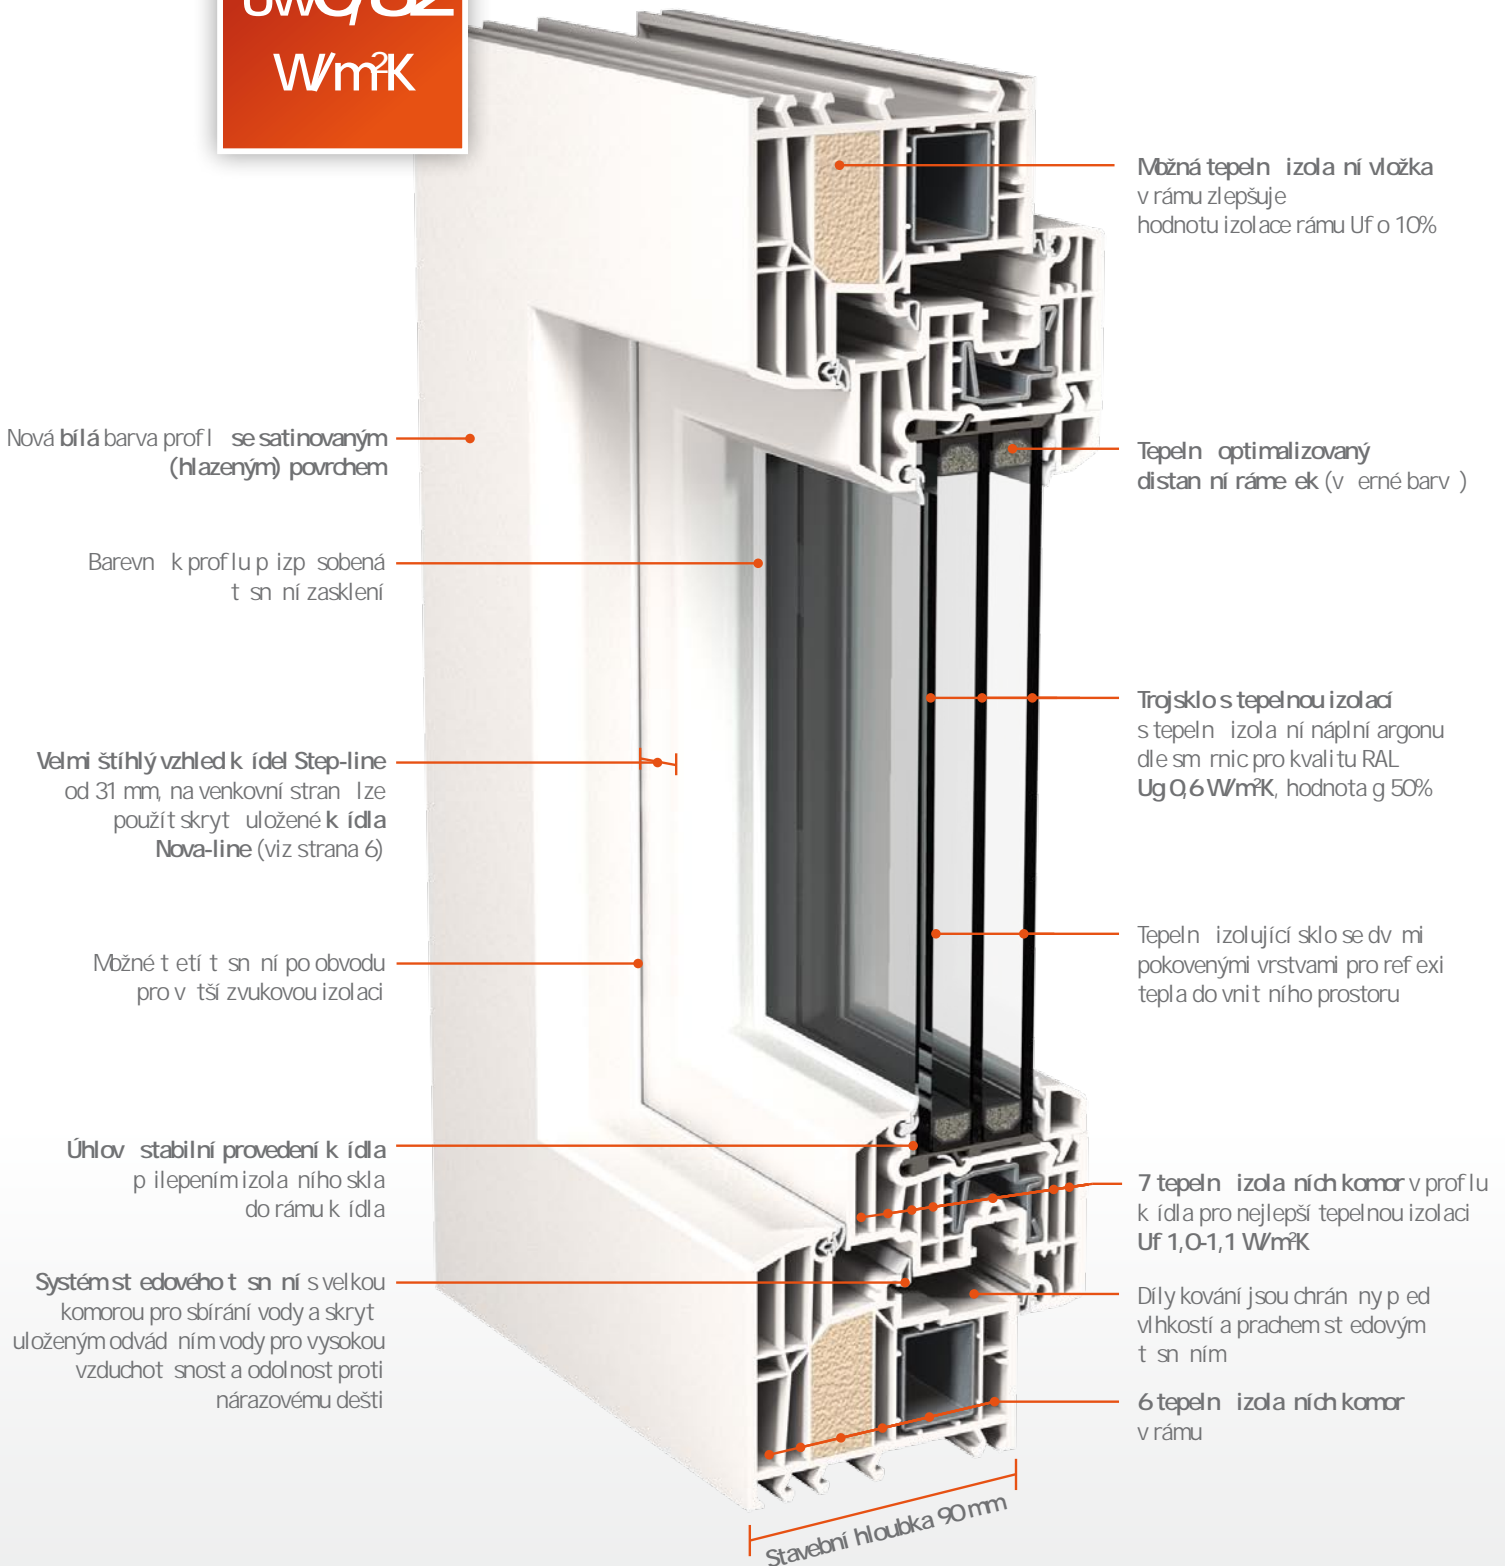

novinka

Systémoken a dveře toP 90.

Kvalitní bydlení s nejmodernějším designem

Okna, dveře a zimní zahrady

FINSTRAL[®]

Perfektní souznění tepelné izolace, techniky a designu.

moderní okna nemusí vyhovovat pouze estetickým mýtům moderní architektury, ale také nejvyšším požadavkům na energeticky efektivní a trvalou výstavbu.

v tomto smyslu kombinuje systém top 90 hodnotný design s inovativní technologií. velké zasklené plochy a minimum viditelných rámečků vytvářejí jednoduchou eleganci, zatímco energeticky optimalizovaná detailní řešení garantují výborné termické hodnoty, snížené náklady na energii a komfortní pocit z bydlení.

System Top 90 - Inovace v detailu

Uw 0,82
W/m²K

Plastová okna a dveře Step-line

Klasická elegance

- Velmi štíhlý venkovní vzhled rámu a křídla 31 mm garantuje vysoký prostup světla do místnosti
- 7 tepelně izolujících komor v profilu křídla pro nejlepší tepelnou izolaci v rámu $U_f 1,1 \text{ W/m}^2\text{K}$
- S dodatečnou izolací v rámu se zlepší hodnota izolace rámu na $U_f 1,0 \text{ W/m}^2\text{K}$
- Výborná tepelná izolace okna $U_{w0,82} \text{ W/m}^2\text{K}$ s trojsklem $U_g 0,6 \text{ W/m}^2\text{K}$
- Úhlově stabilní provedení křídla pomocí lepením izolace nahoře skla do rámu křídla

Venkovní vzhled oken Step-line

Okna Step-line v detailu

Plastová-hliníková okna a dveře Step-line KAB

Spojení osvědčených vlastností

- Venkovní pokrytí v hliníku pro velký výběr barevného a povrchového řešení
- Bezpečné spojení pomocí klipsů mezi plastovým profilem a hliníkovým pokrytím, bez nebezpečí koroze kontakt a tvorby plísní v oblasti spojení
- Vysoký samočišticí efekt hliníkového povrchu a tím snížená náročnost na údržbu a péči