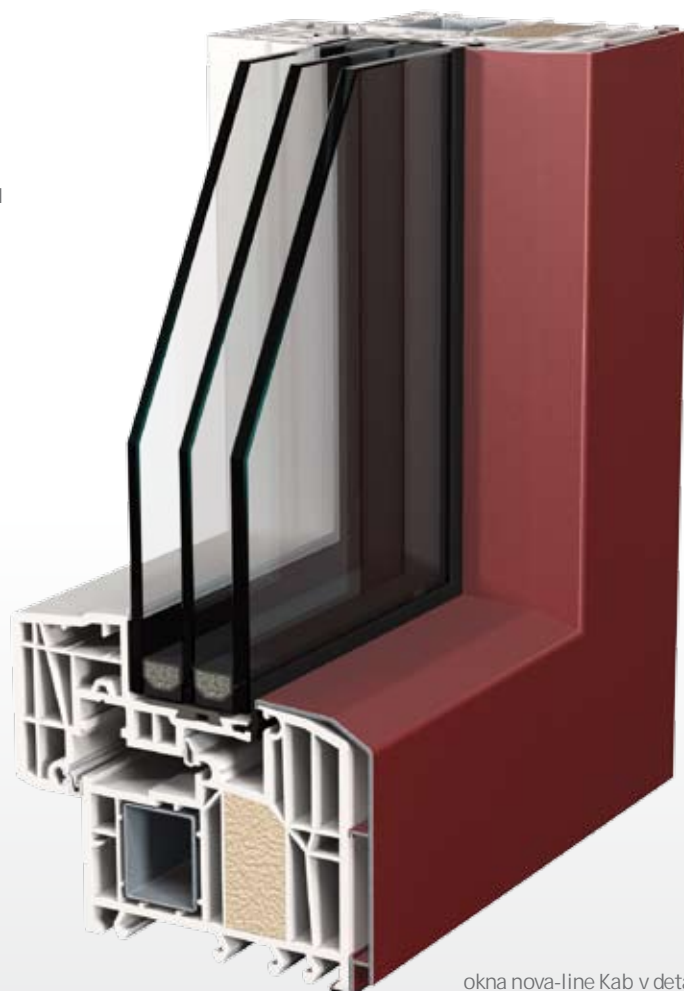

venkovní vzhled oken nova-line Kab

okna nova-line Kab v detailu