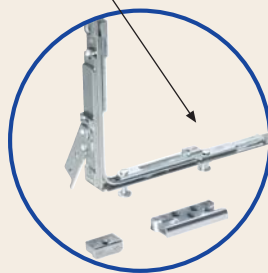

Skládací/posuvné
dveře/okno

Otvíravé-výklopné kování

Základní provedení

Již v základním provedení vybavuje Finstral křídla OV (otvíravé, výklopné) dvoubodovým bezpečnostním kováním. Provedení se dvěma čepy zaručuje na jedné straně plynulé nastavení přitlaku křídla a na druhé straně pomocí kovaných hříbkových čepů vysokou odolnost proti vloupání. Kování je mimo jiné sériově opatřeno blokováním chybné obsluhy (otevření – vyklopení v jednom kroku) zvedákem křídla. Kvalitní povrchová ochrana brání korozi dílů kování i při silném zatížení.

Dvojitý čep s hříbkovým uzávěrem

Zvedák křídla zvedá křídlo automaticky do správné polohy. To garantuje dlouhou funkci okna bez opotřebení a spoří cenově náročné seřizovací práce.

Bezpečnostní díly kování jsou šroubovány do ocelové výztuhy.