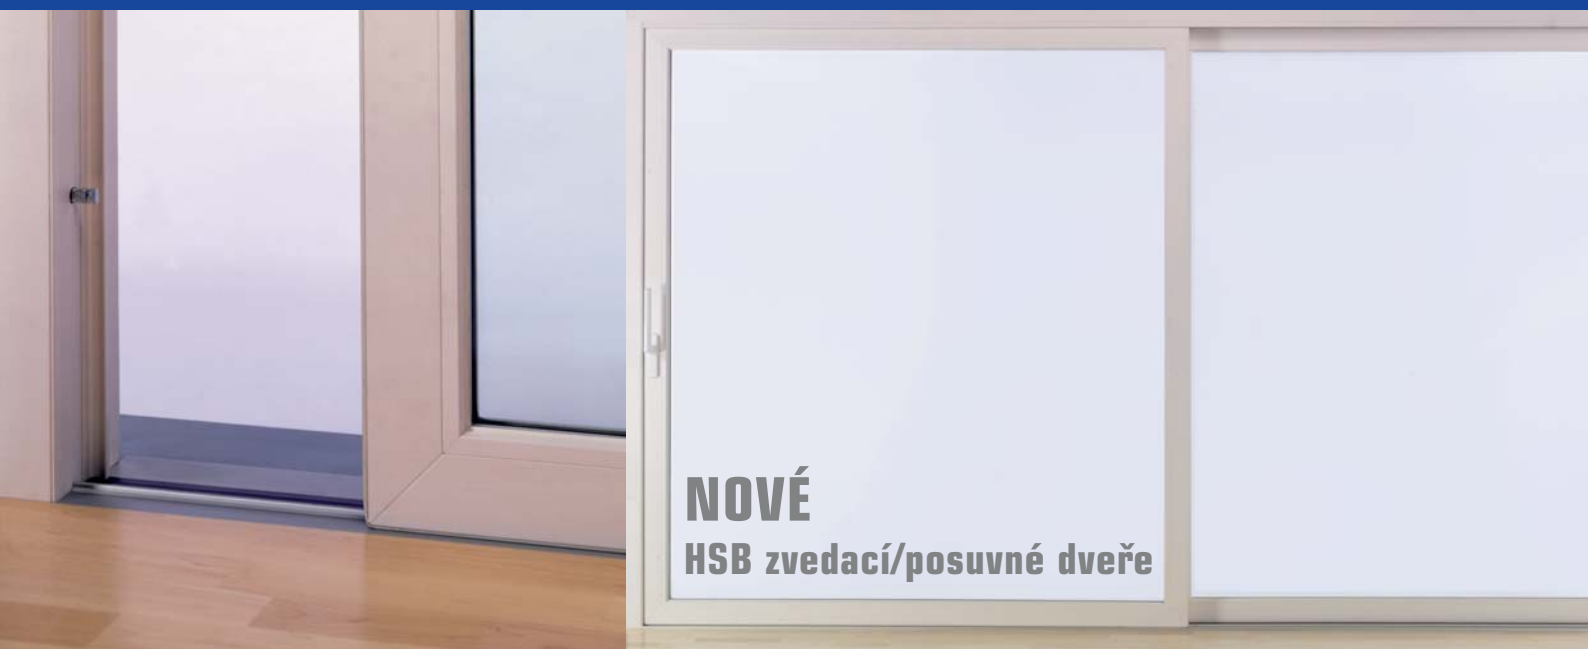

Finstral – Možnosti otevírání a typy kování

Příjemné pro obsluhu – spolehlivé – potřebné

Otvíravé okno/dveře