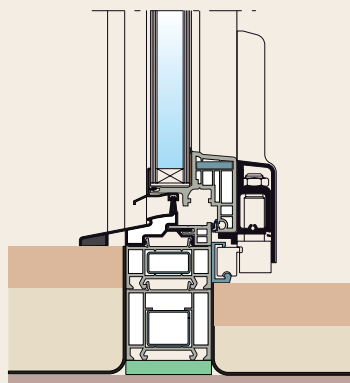

Posuvné prvky

Posuvná/výklopná okna/dveře

K otevření se křídlo otočením rukojeti a pomocí speciálních dílů kování odstaví od rámu a může se přesunout do strany. Výklopné provedení i 4 bezpečnostní blokování jsou standardně obsaženy. Pro obzvláště velká křídla se doporučuje provedení s nuceným přibližováním.

Kombinace s prvním otvíravě výklopným a druhým posuvným křídlem umožňuje zajímavé 2/3 otevírání prvku.

Odstavné/posuvné prvky

Detail s plochým hliníkovým prahem a křídlem Nova-line