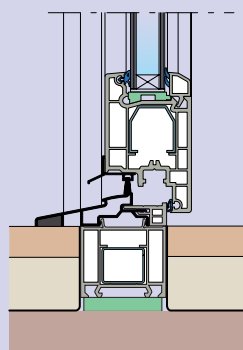

Uzamykatelné dveře na terasu

Toto provedení obsahuje jednoduchý uzamykatelný mechanismus, který připouští oboustrannou obsluhu dveří a zamykání pomocí cylindrické vložky. Standardně jsou integrována dvě bezpečnostní kování. Na výběr je otvíravé nebo otvíraivo/výklopné

Hliníkový práh