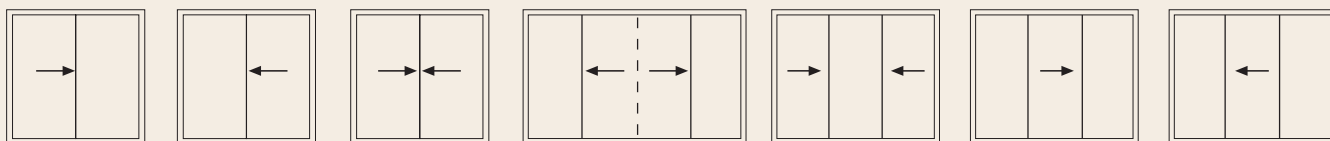

Horizontální řez Systém 900

Detail s hliníkovým prahem

Typy provedení

Skládací / posuvné prvky

Touto variantou se nechá dosáhnout téměř kompletního otevření prvku. Provedením křídla Nova-line se dosahuje velmi úzkých pohledových šířek a tím velmi dobrého, líbivého vzhledu.