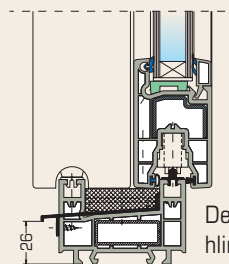

Posuvné dveře/okno Systém 900

Toto okno je jednoduché, cenově příznivé řešení pro uzavření s nepřiliš vysokými požadavky a doporučuje se speciálně pro teplejší oblasti.

Jednoduché provedení kování zaručuje vysokou jistotu funkce i při často se střídajících osobách obsluhy. Zamykatelné provedení s vnitřní a vnější klikou je možné.

Typy provedení

Skládací / posuvné prvky

Touto variantou se nechá dosáhnout téměř kompletního otevření prvku. Provedením křídla Nova-line se dosahuje velmi úzkých pohledových šířek a tím velmi dobrého, líbivého vzhledu.

Kombinace s otvíravě/výklopným křídlem dovoluje na jedné straně větrání pomocí výklopné funkce a na druhé straně jednoduchou obsluhu pro rychlý průchod.

Provedení se zámkem a oboustrannou klikou je možné.

Typy provedení