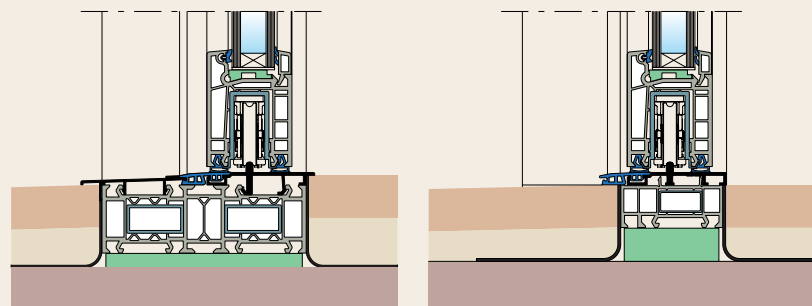

Posuvné prvky

Posuvná/výklopná okna/dveře

K otevření se křídlo otočením rukojeti a pomocí speciálních dílů kování odstaví od rámu a může se přesunout do strany. Výklopné provedení i 4 bezpečnostní blokování jsou standardně obsaženy. Pro obzvláště velká křídla se doporučuje provedení s nuceným přibližováním.

Kombinace s prvním otvíravě výklopným a druhým posuvným křídlem umožňuje zajímavé 2/3 otevírání prvku.

Odstavné/posuvné prvky

Zvedací/posuvné dveře

Toto provedení je vhodné zejména pro velkoplošné otevírání. Extrémně ploché podlahové prahy a jednoduchý ovládací mechanismus zaručují optimální komfort používání. Výbava s oboustrannou klikou a zámkem je možná. Zvýšená odolnost proti vloupání v uzamčené poloze a v poloze štěrbinového větrání se může integrovat do kování. Zvedací/posuvné dveře jsou k dodání ve světlých strukturách Finstral nebo ve variantě PVC/hliník.