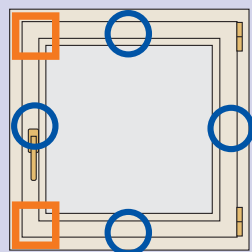

Finstral Protect

Vysoké bezpečnostní standardy k zamezení vloupání

Již v základním provedení jsou okna a dveře Finstral opatřeny dvoubodovým bezpečnostním kováním a masivními prvky zamykání z oceli.

Vypáčení křídla v zamknuté nebo vyklopené poloze je takto účinně zamezeno.

Standardní klíčka