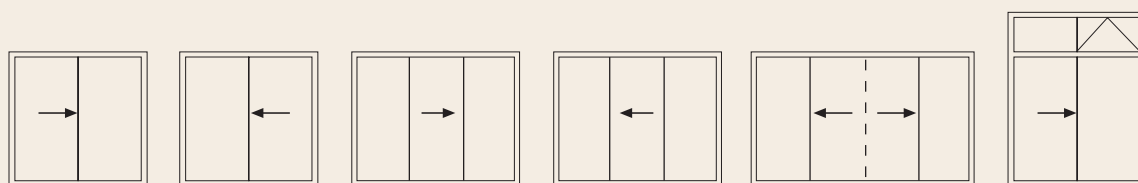

Detail prahu

Také s otevíráním v horním světlíku