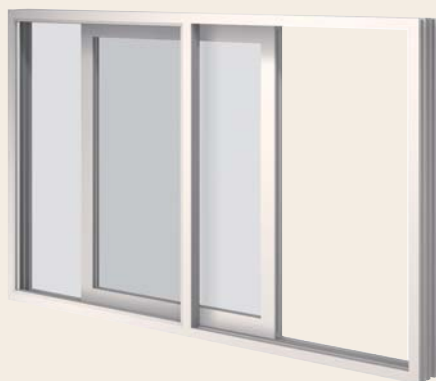

Posuvné + otvíravé/výklopné dveře