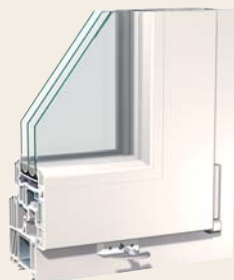

Blokování otevírání

Tato dodatečná výbava připouští otevření okna ve vyklopené poloze, blokuje však otevření. Slouží především jako ochrana dětí nebo jako omezení otevření okna ve školách, nemocnicích, atd.