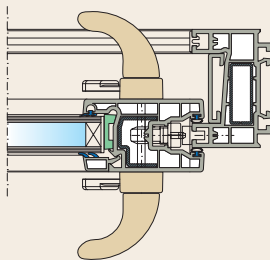

Posuvné dveře/okno Systém 900

Toto okno je jednoduché, cenově příznivé řešení pro uzavření s nepřiliš vysokými požadavky a doporučuje se speciálně pro teplejší oblasti.

Jednoduché provedení kování zaručuje vysokou jistotu funkce i při často se střídajících osobách obsluhy. Zamykatelné provedení s vnitřní a vnější klikou je možné.

Uzamykatelný převod s klikou uvnitř a venku