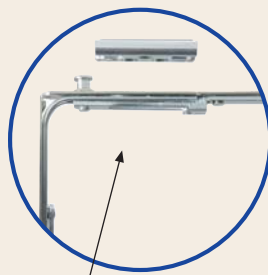

Dvojitý čep s hříbkovým uzávěrem

Zvedák křídla zvedá křídlo automaticky do správné polohy. To garantuje dlouhou funkci okna bez opotřebení a spoří cenově náročné seřizovací práce.

Bezpečnostní díly kování jsou šroubovány do ocelové výztuhy.