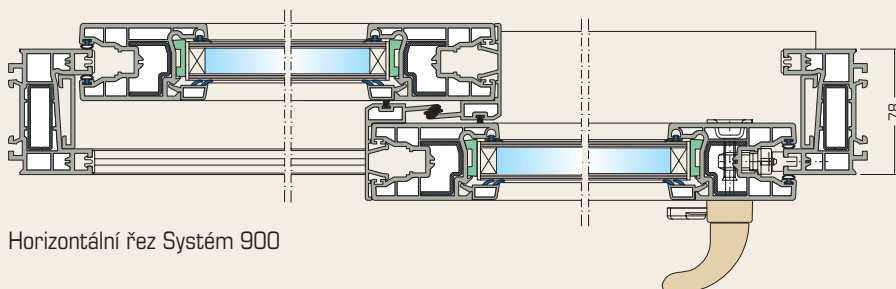

Detail prahu

Také s otevíráním v horním světlíku

Posuvné dveře/okno Systém 900

Toto okno je jednoduché, cenově příznivé řešení pro uzavření s nepřiliš vysokými požadavky a doporučuje se speciálně pro teplejší oblasti.

Horizontální řez Systém 900

Detail s hliníkovým prahem

Typy provedení

Skládací / posuvné prvky

Touto variantou se nechá dosáhnout téměř kompletního otevření prvku. Provedením křídla Nova-line se dosahuje velmi úzkých pohledových šířek a tím velmi dobrého, líbivého vzhledu.