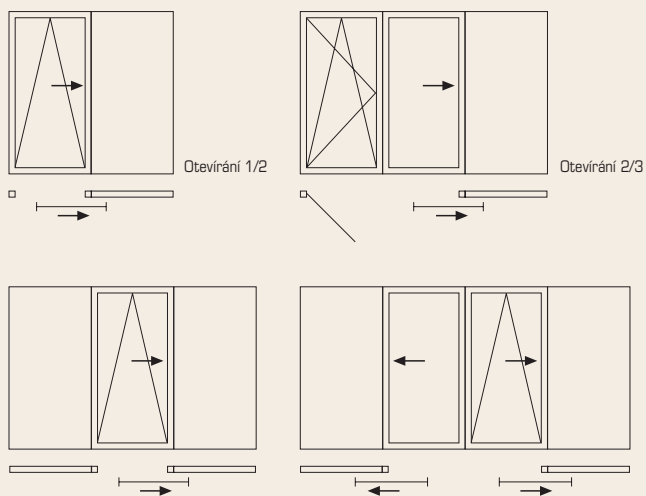

Posuvné prvky

Posuvná/výklopná okna/dveře

K otevření se křídlo otočením rukojeti a pomocí speciálních dílů kování odstaví od rámu a může se přesunout do strany. Výklopné provedení i 4 bezpečnostní blokování jsou standardně obsaženy. Pro obzvláště velká křídla se doporučuje provedení s nuceným přibližováním.

Kombinace s prvním otvíravě výklopným a druhým posuvným křídlem umožňuje zajímavé 2/3 otevírání prvku.

Odstavné/posuvné prvky

Detail s plochým hliníkovým prahem a křídlem Nova-line