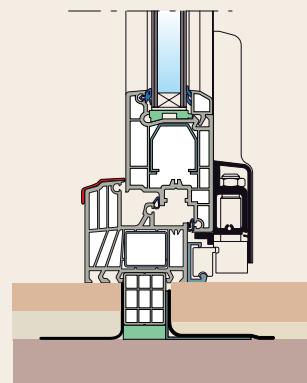

Detail s rámem/prahem

Zvedací/posuvné dveře

Toto provedení je vhodné zejména pro velkoplošné otevírání. Extrémně ploché podlahové prahy a jednoduchý ovládací mechanismus zaručují optimální komfort používání. Výbava s oboustrannou klikou a zámkem je možná. Zvýšená odolnost proti vloupání v uzamčené poloze a v poloze štěrbinového větrání se může integrovat do kování. Zvedací/posuvné dveře jsou k dodání ve světlých strukturách Finstral nebo ve variantě PVC/hliník.