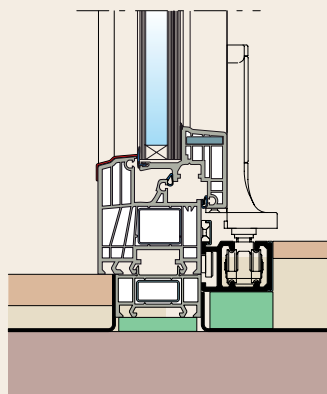

Detail s normálním prahem