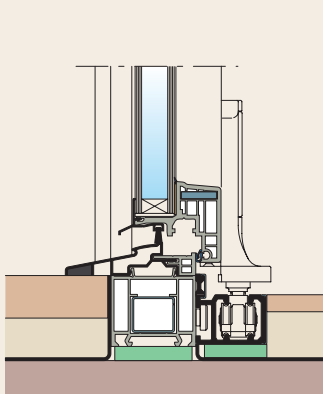

Detail s hliníkovým prahem