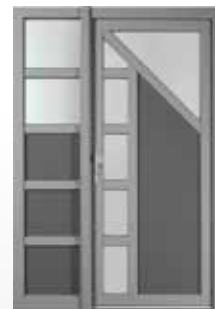

CREATIV

Tato modelová řada ponechává prostor pro kreativní tvorbu: vycházejíc ze základních modelů se mohou dveře sestavovat zcela podle osobních zálib a požadavků.

771 + ST11

BARVY

Nejen tvarem, také ve vytvoření povrchu a barevném řešení je umělá hmota mnohostranným materiálem pro individuální a povětrnosti odolné domovní dveře. Reliéfní, hlazené nebo hladké povrchy, stejně jako pestrý program barevných tónů vytvářejí potřebný volný prostor pro tvorbu dveří Vašich snů.

Vzorník barev u odborného prodejce.